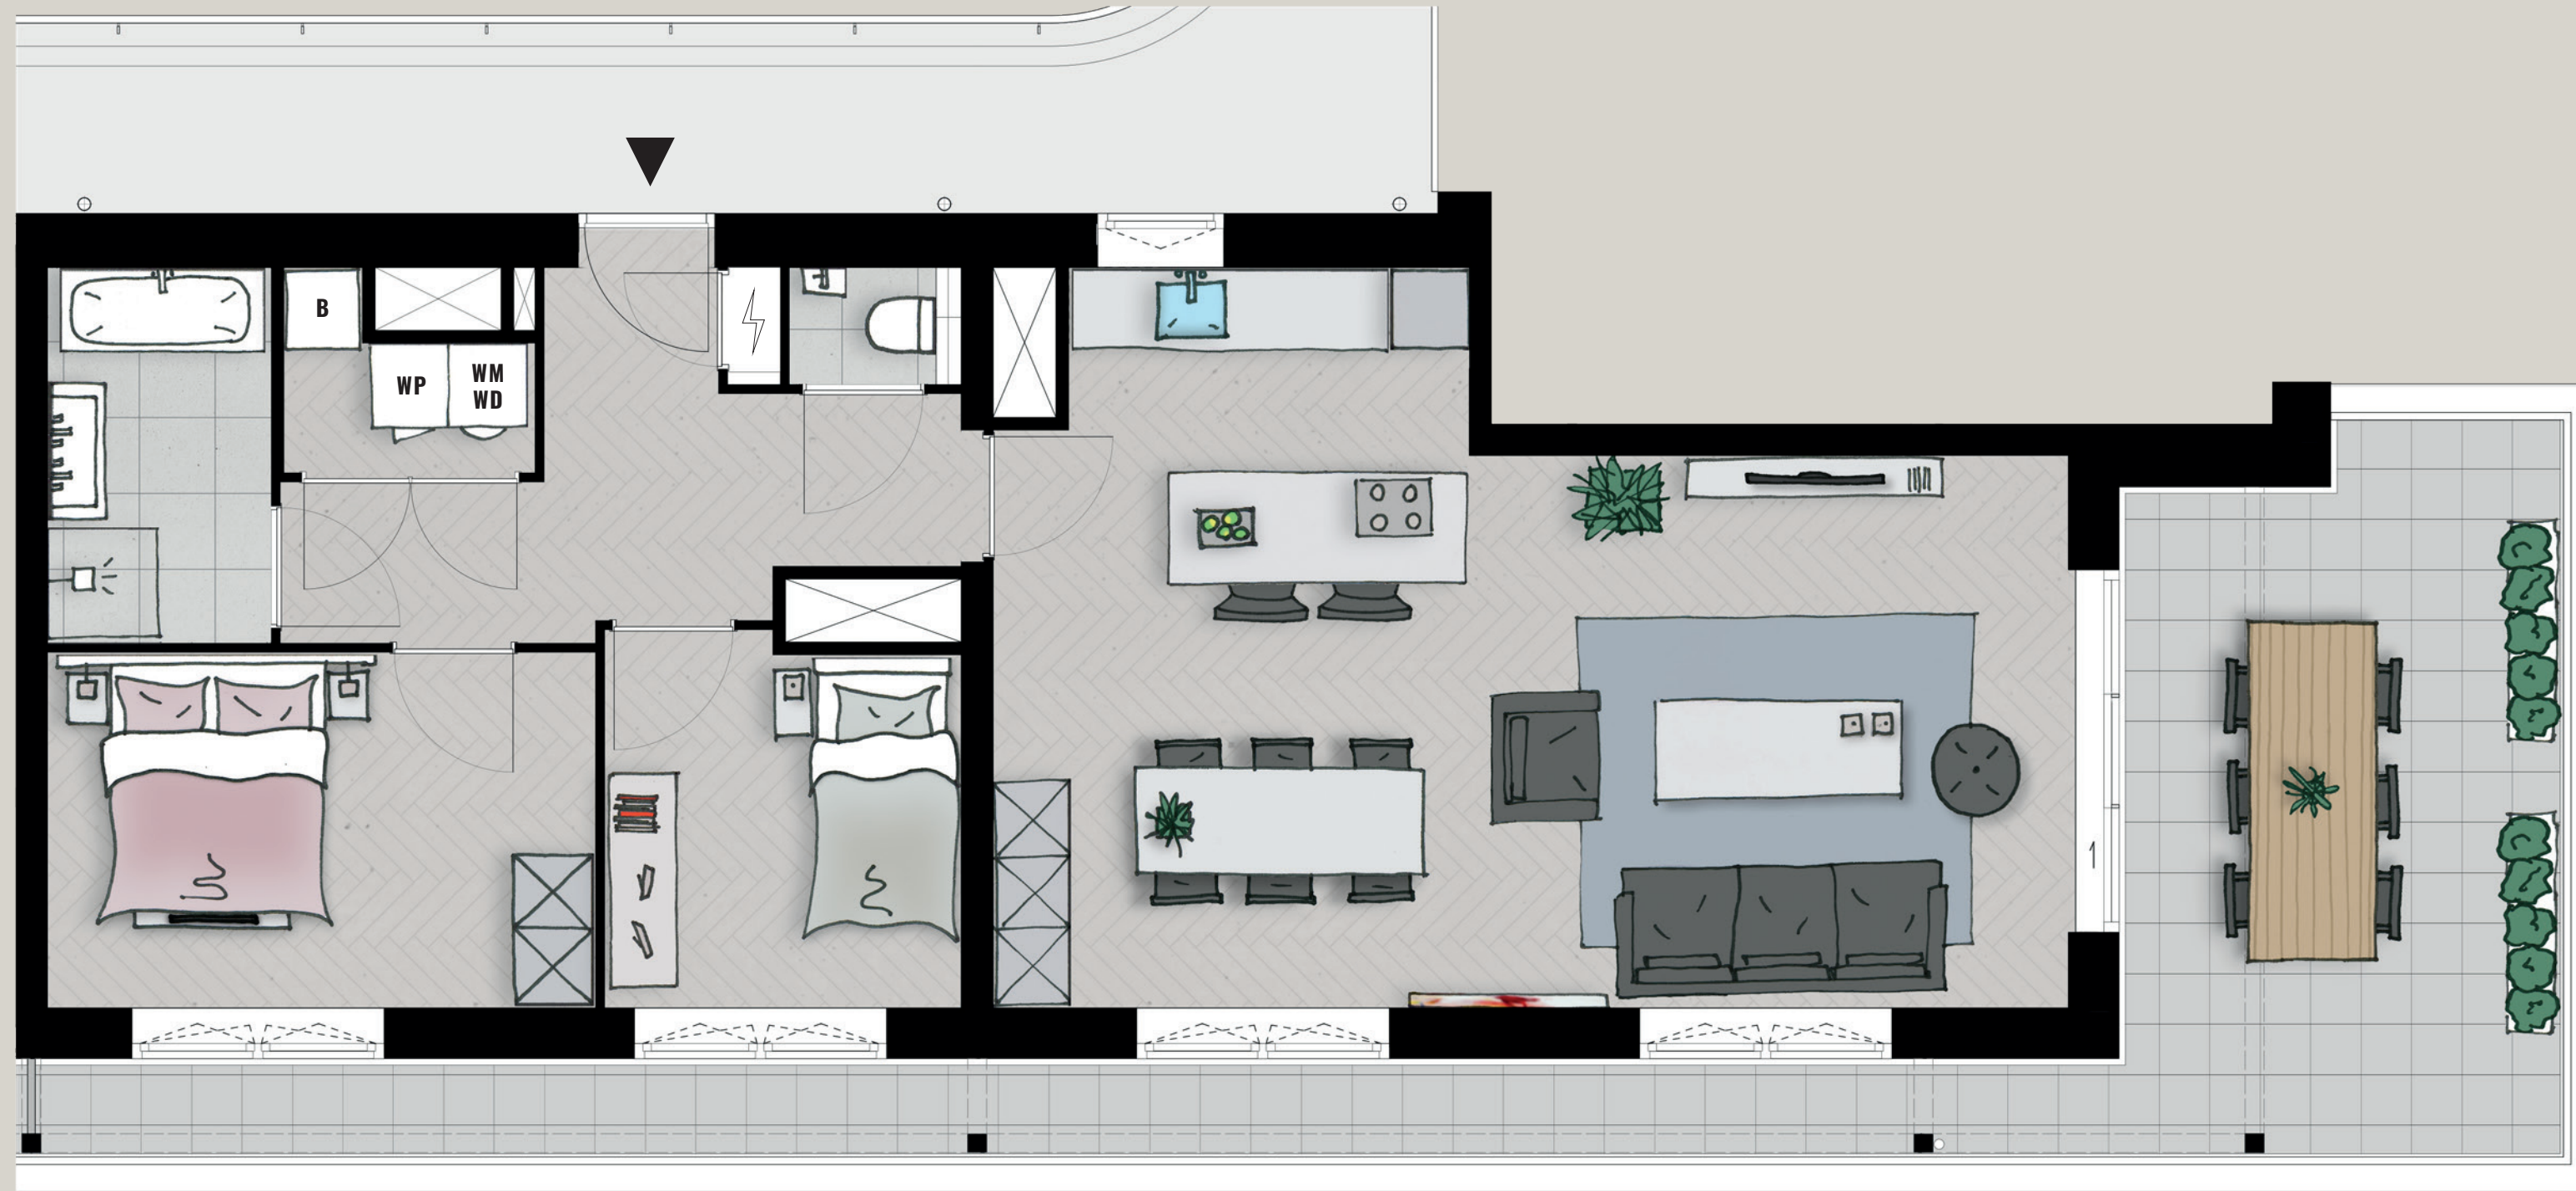

schaal 1:50

TYPE 0

3-KAMER APPARTEMENT

BOUWNUMMER 59

- Woonoppervlakte ca. 83 m²
- Woon-eetkamer / keuken ca. 42,5 m²
- 2 Slaapkamers ca. 8 en 12 m²
- Badkamer met ligbad, douche en breed wastafelmeubel
- Technische ruimte voor wasmachine/-droger
- Groot dakterras ca. 30,5 m²
- Gelegen op de 4e etage